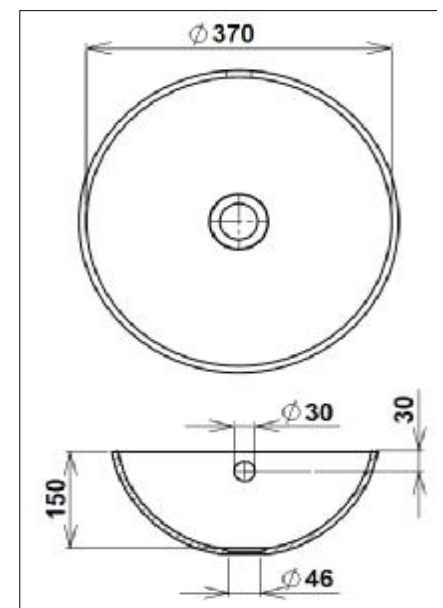

vortap

Vortová 115, 539 61 Vortová

IČO: 27476201

DIČ: CZ27476201

tel: +420 469315059

e-mail: firma@vortap.cz

Bowl 248

Bowl 370