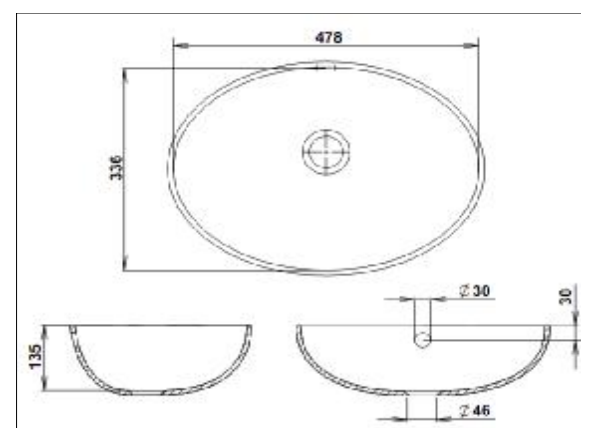

vortap

Vortová 115, 539 61 Vortová

IČO: 27476201

DIČ: CZ27476201

tel: +420 469315059

e-mail: firma@vortap.cz

Bowl 420

Bowl 478