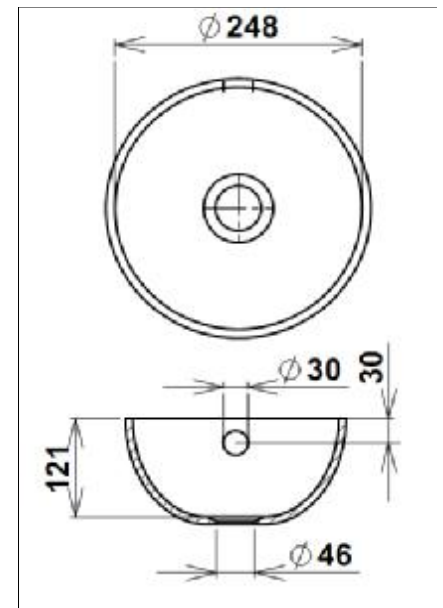

vortap

Vortová 115, 539 61 Vortová

IČO: 27476201

DIČ: CZ27476201

tel: +420 469315059

e-mail: firma@vortap.cz

Bowl 248

Bowl 370