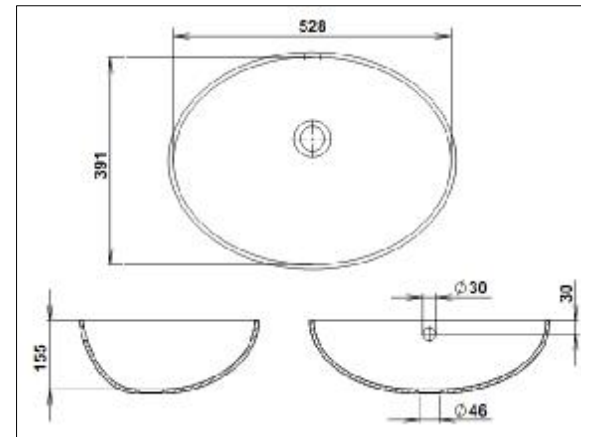

vortap

Vortová 115, 539 61 Vortová

IČO: 27476201

DIČ: CZ27476201

tel: +420 469315059

e-mail: firma@vortap.cz

Bowl 528

Bowl 553