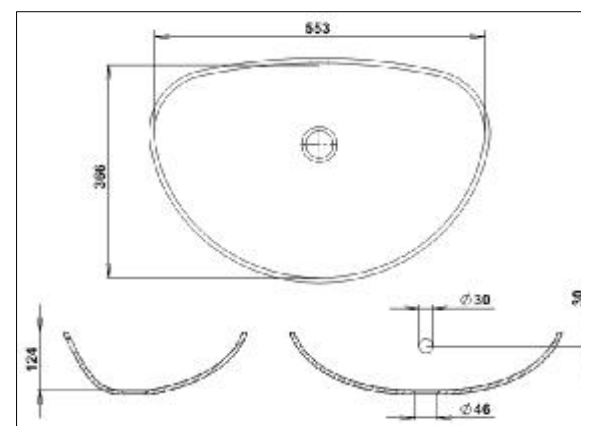

vortap

Vortová 115, 539 61 Vortová

IČO: 27476201

DIČ: CZ27476201

tel: +420 469315059

e-mail: firma@vortap.cz

Bowl 528

Bowl 553