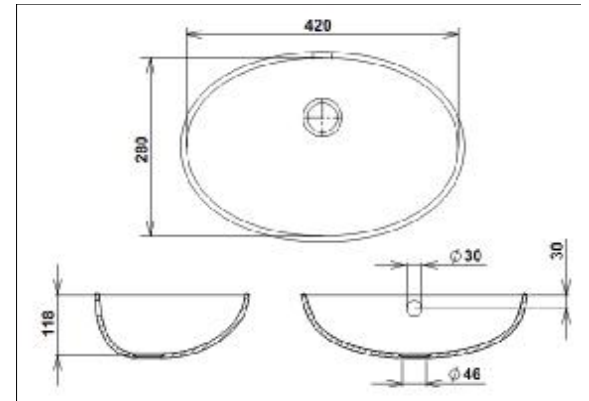

vortap

Vortová 115, 539 61 Vortová

IČO: 27476201

DIČ: CZ27476201

tel: +420 469315059

e-mail: firma@vortap.cz

Bowl 420

Bowl 478