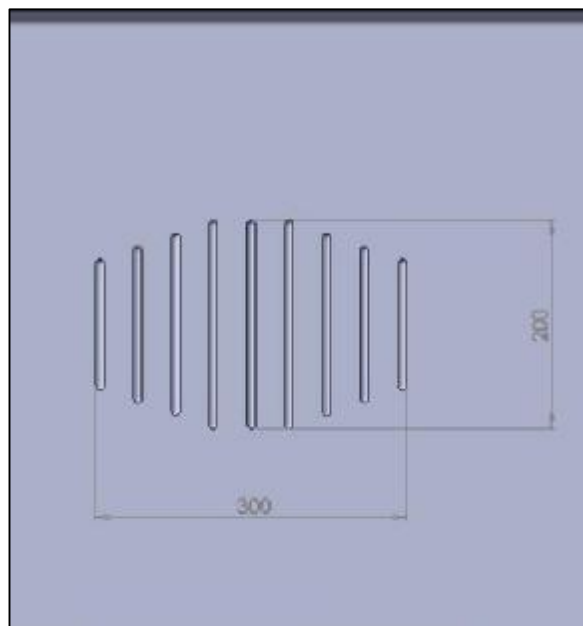

## Řešení odkládací plochy na horké předměty Nerezová kulatina průměr 8 mm

ODP 180 x 200 – 7 ks

ODP 300 x 200 – 9 ks

ODP 200 x 200 – 5 ks

ODP 250 x 300 – 7 ks

ODP 200 x 200 R – 5 ks

ODP 350 x 200 – 7 ks