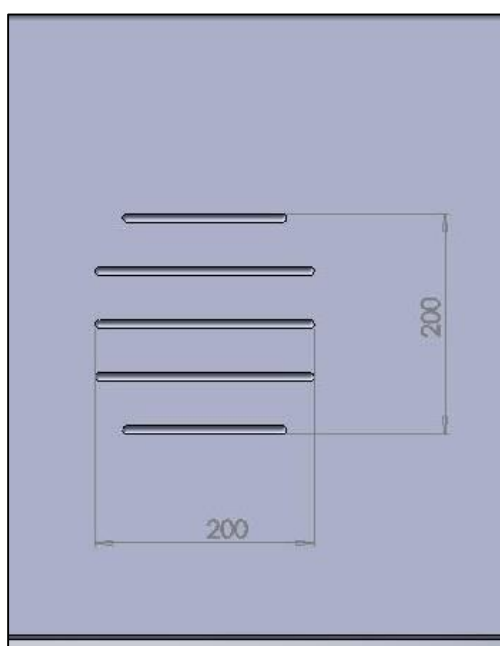

## Řešení odkládací plochy na horké předměty Nerezová kulatina průměr 8 mm

ODP 180 x 200 – 7 ks

ODP 300 x 200 – 9 ks

ODP 200 x 200 – 5 ks

ODP 250 x 300 – 7 ks

ODP 200 x 200 R – 5 ks

ODP 350 x 200 – 7 ks