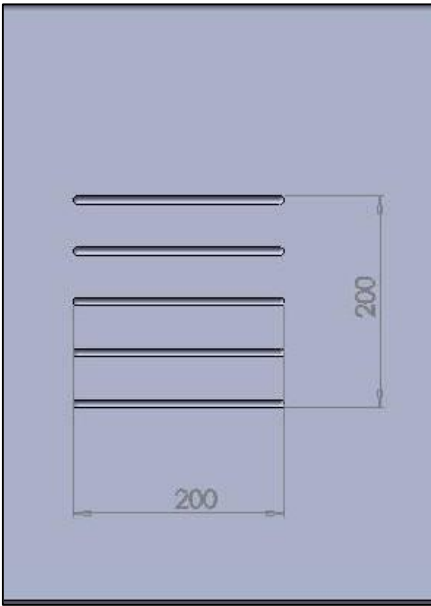

## Řešení odkládací plochy na horké předměty Nerezová kulatina průměr 8 mm

ODP 180 x 200 – 7 ks

ODP 300 x 200 – 9 ks

ODP 200 x 200 – 5 ks

ODP 250 x 300 – 7 ks

ODP 200 x 200 R – 5 ks

ODP 350 x 200 – 7 ks