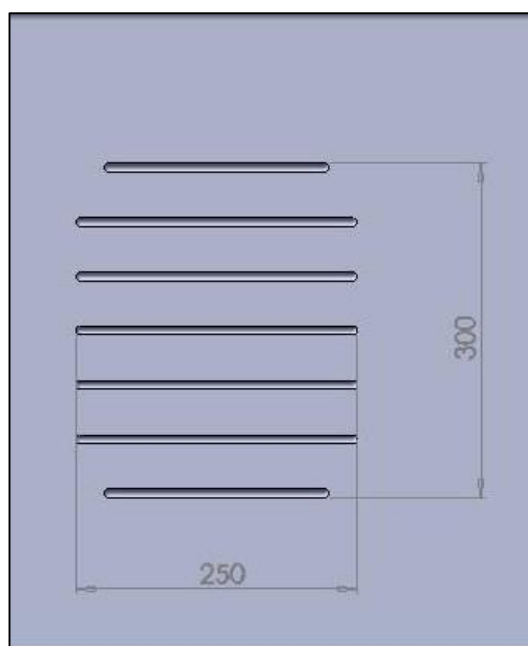

## Řešení odkládací plochy na horké předměty Nerezová kulatina průměr 8 mm

ODP 180 x 200 – 7 ks

ODP 300 x 200 – 9 ks

ODP 200 x 200 – 5 ks

ODP 250 x 300 – 7 ks

ODP 200 x 200 R – 5 ks

ODP 350 x 200 – 7 ks