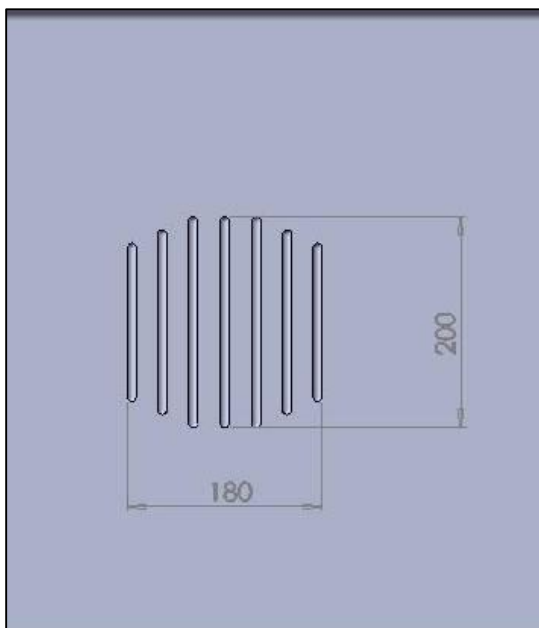

## Řešení odkládací plochy na horké předměty Nerezová kulatina průměr 8 mm

ODP 180 x 200 – 7 ks

ODP 300 x 200 – 9 ks

ODP 200 x 200 – 5 ks

ODP 250 x 300 – 7 ks

ODP 200 x 200 R – 5 ks

ODP 350 x 200 – 7 ks