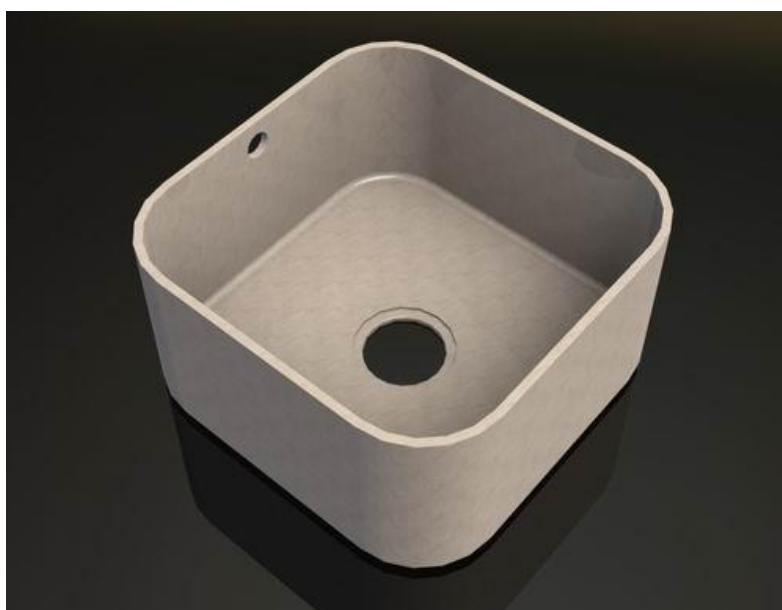

Classic 400 C