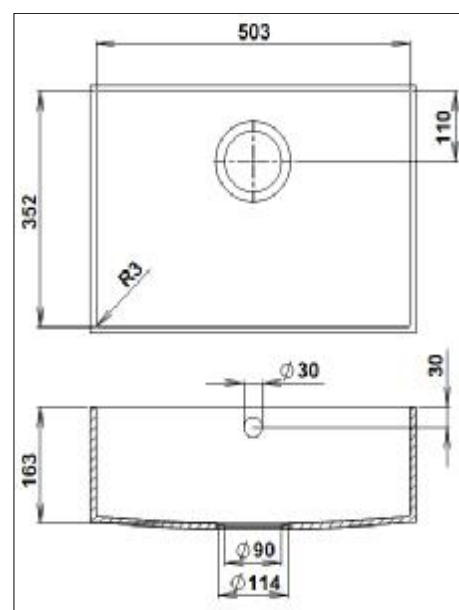

Square 503 S