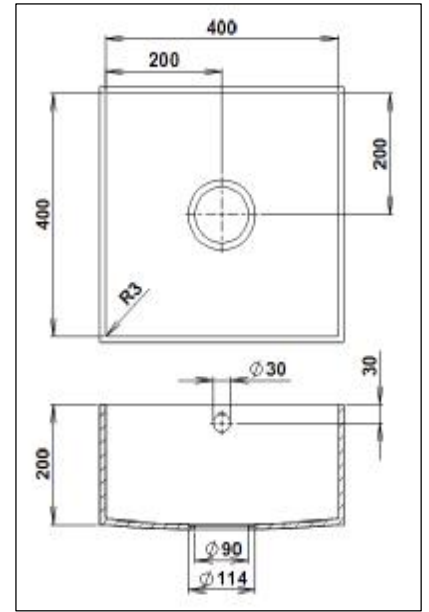

Square 400 C