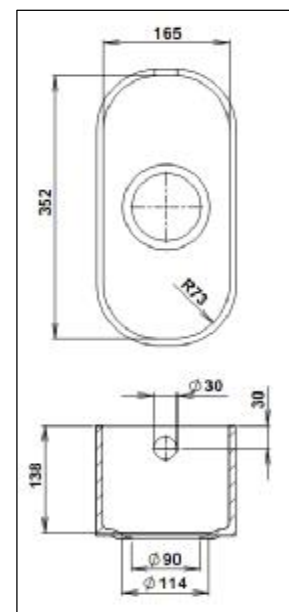

Classic 352 C/V