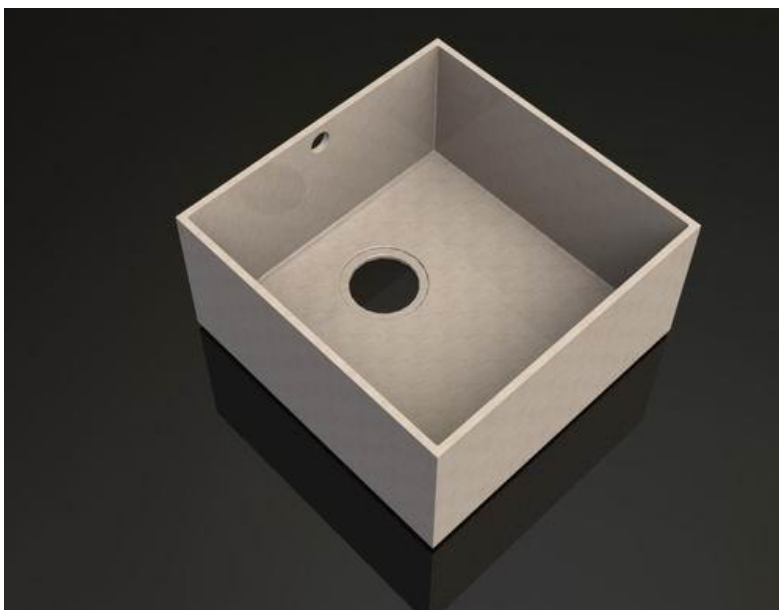

Square 400 S