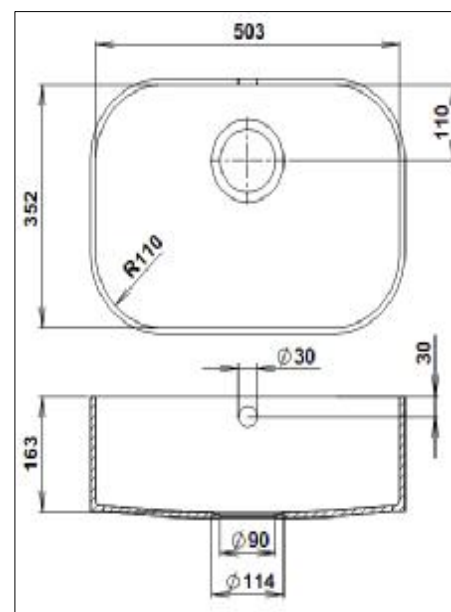

Classic 503 S