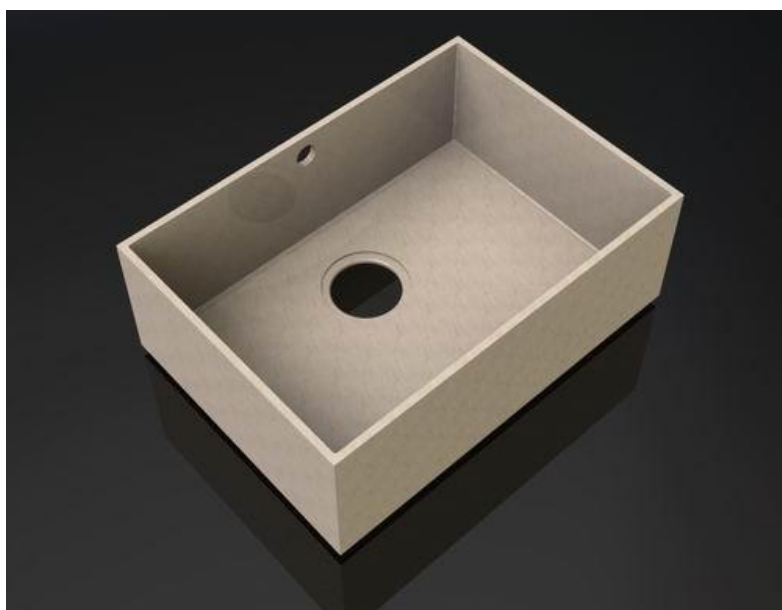

Square 503 S