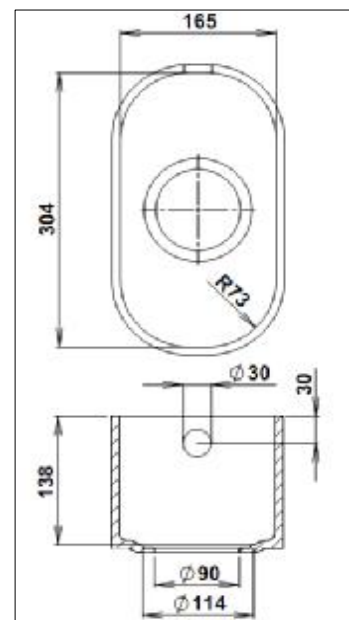

Classic 304 C/V