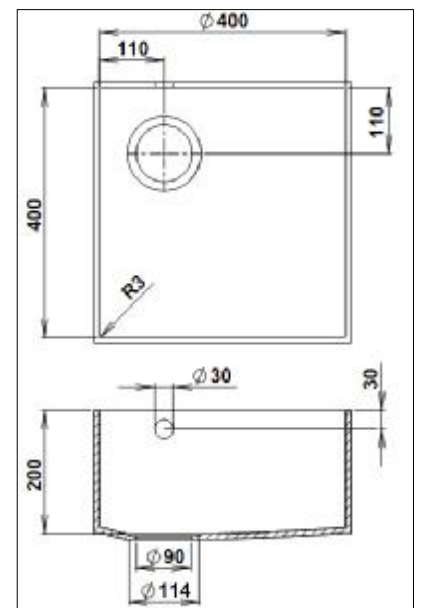

Square 400 R