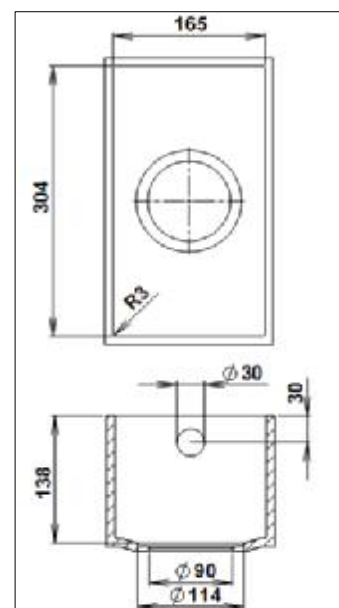

Square 304 C/V