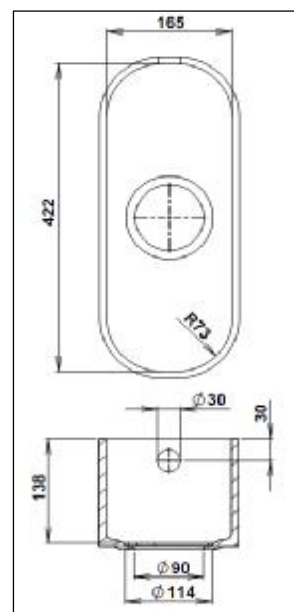

Classic 422 C/V