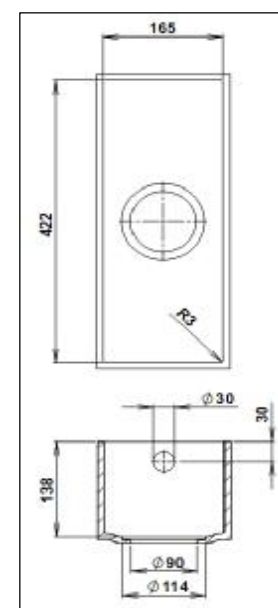

Square 422 C/V