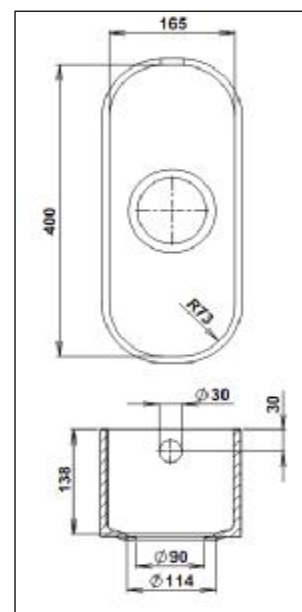

Classic 400 C/V