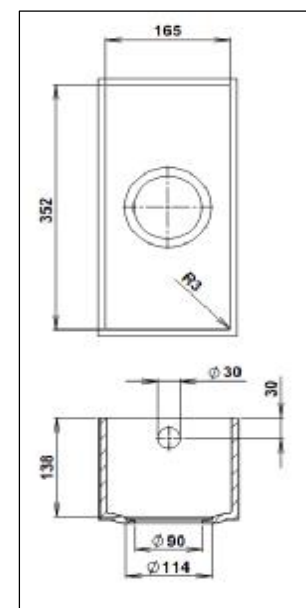

Square 352 C/V