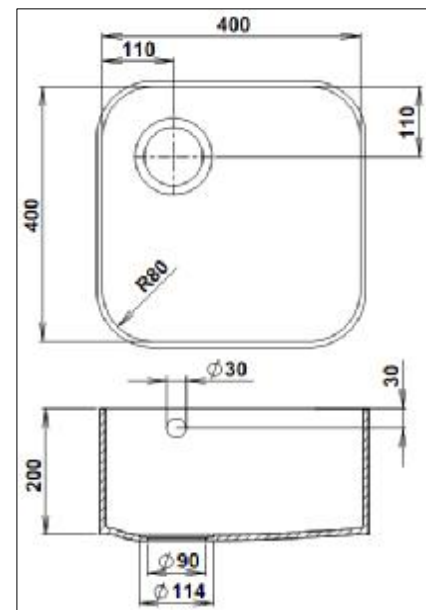

Classic 400 R