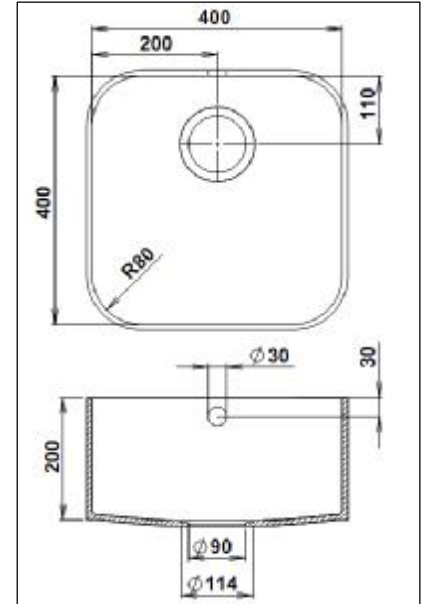

Classic 400 S