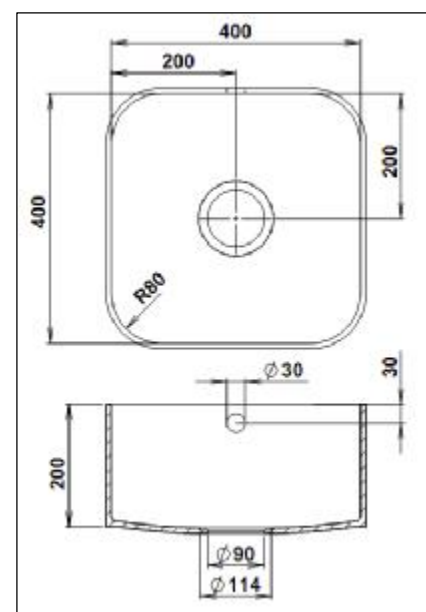

Classic 400 C