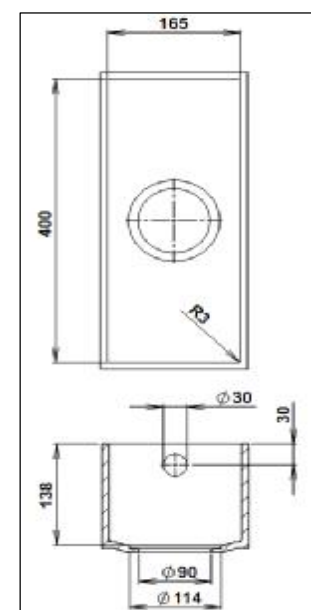

Square 400 C/V