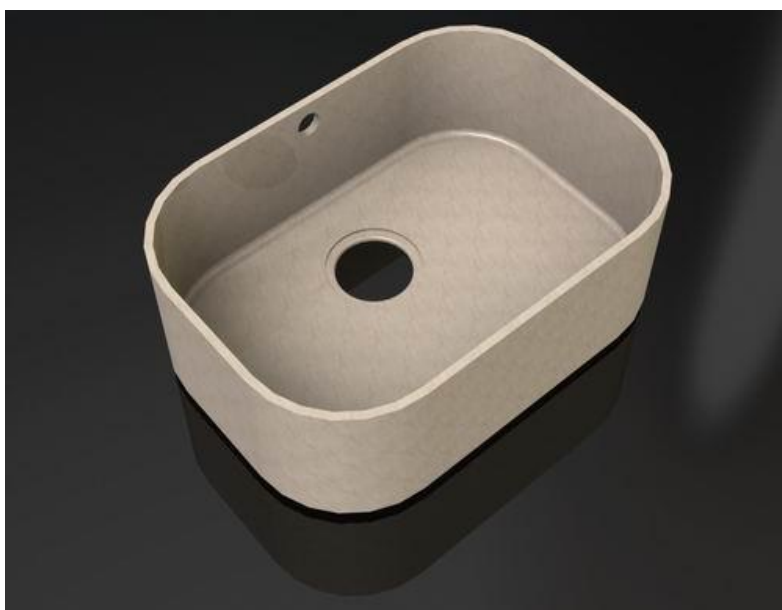

Classic 503 S