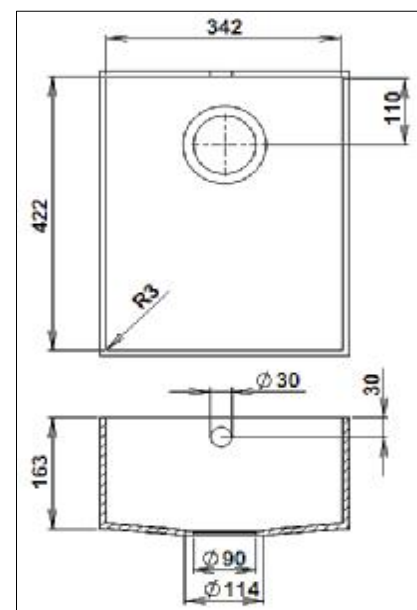

Square 422 S