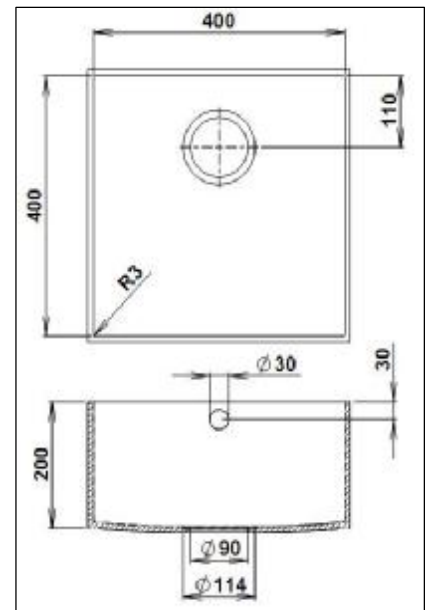

Square 400 S