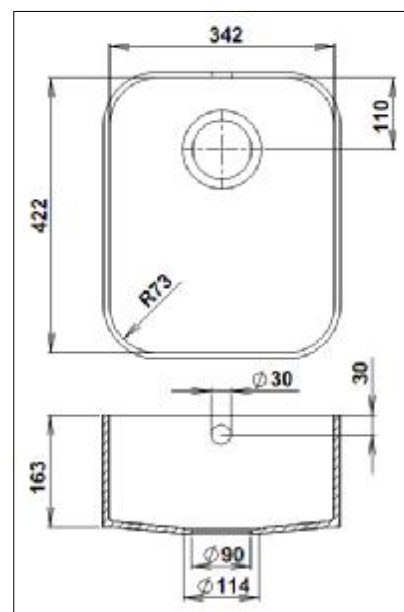

Classic 422 S